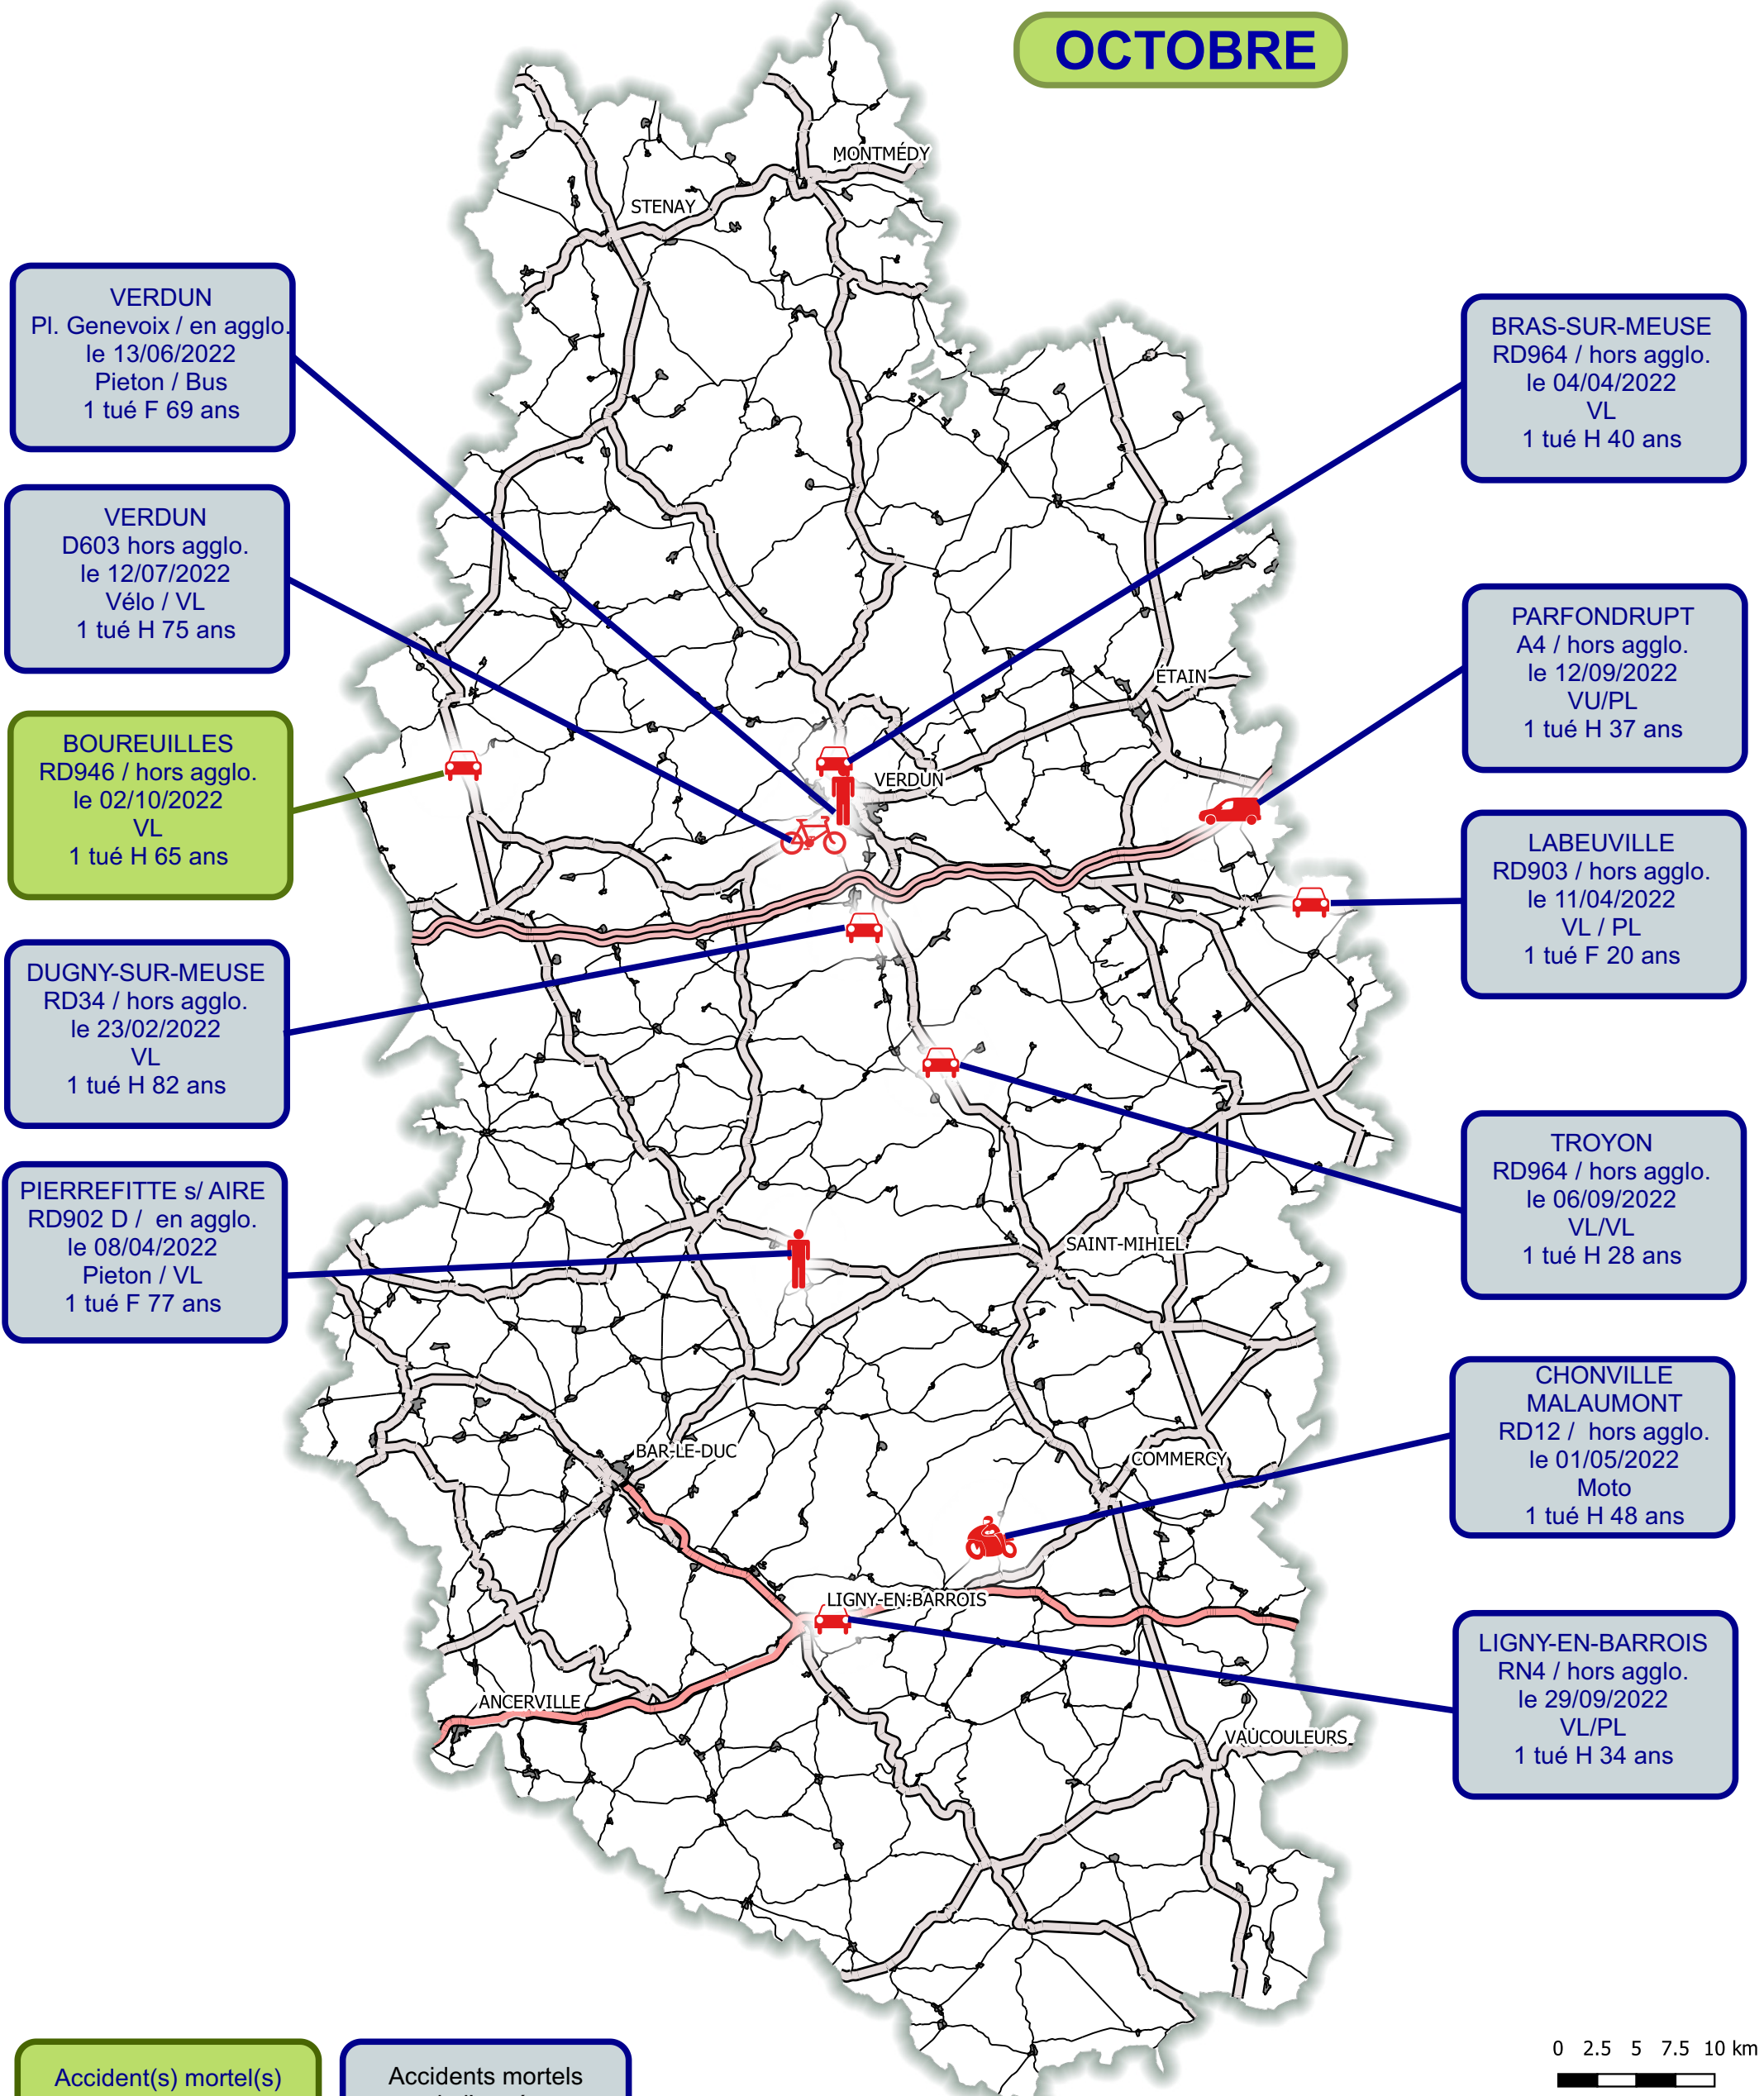

OCTOBRE

VERDUN
Pl. Genevoix / en aggl.
le 13/06/2022
Pieton / Bus
1 tué F 69 ans

VERDUN
D603 hors aggl.
le 12/07/2022
Vélo / VL
1 tué H 75 ans

BOUREUILLES
RD946 / hors aggl.
le 02/10/2022
VL
1 tué H 65 ans

DUGNY-SUR-MEUSE
RD34 / hors aggl.
le 23/02/2022
VL
1 tué H 82 ans

PIERREFITTE s/ AIRE
RD902 D / en aggl.
le 08/04/2022
Pieton / VL
1 tué F 77 ans

BRAS-SUR-MEUSE
RD964 / hors aggl.
le 04/04/2022
VL
1 tué H 40 ans

PARFONDRUPT
A4 / hors aggl.
le 12/09/2022
VU/PL
1 tué H 37 ans

LABEUVILLE
RD903 / hors aggl.
le 11/04/2022
VL / PL
1 tué F 20 ans

TROYON
RD964 / hors aggl.
le 06/09/2022
VL/VL
1 tué H 28 ans

**CHONVILLE
MALAUMONT**
RD12 / hors aggl.
le 01/05/2022
Moto
1 tué H 48 ans

LIGNY-EN-BARROIS
RN4 / hors aggl.
le 29/09/2022
VL/PL
1 tué H 34 ans

Accident(s) mortel(s)
du mois :
1
Mise à jour :
le 05/10/2022

Accidents mortels
de l'année

11 tués au total
Age moyen : 52 ans

0 2.5 5 7.5 10 km